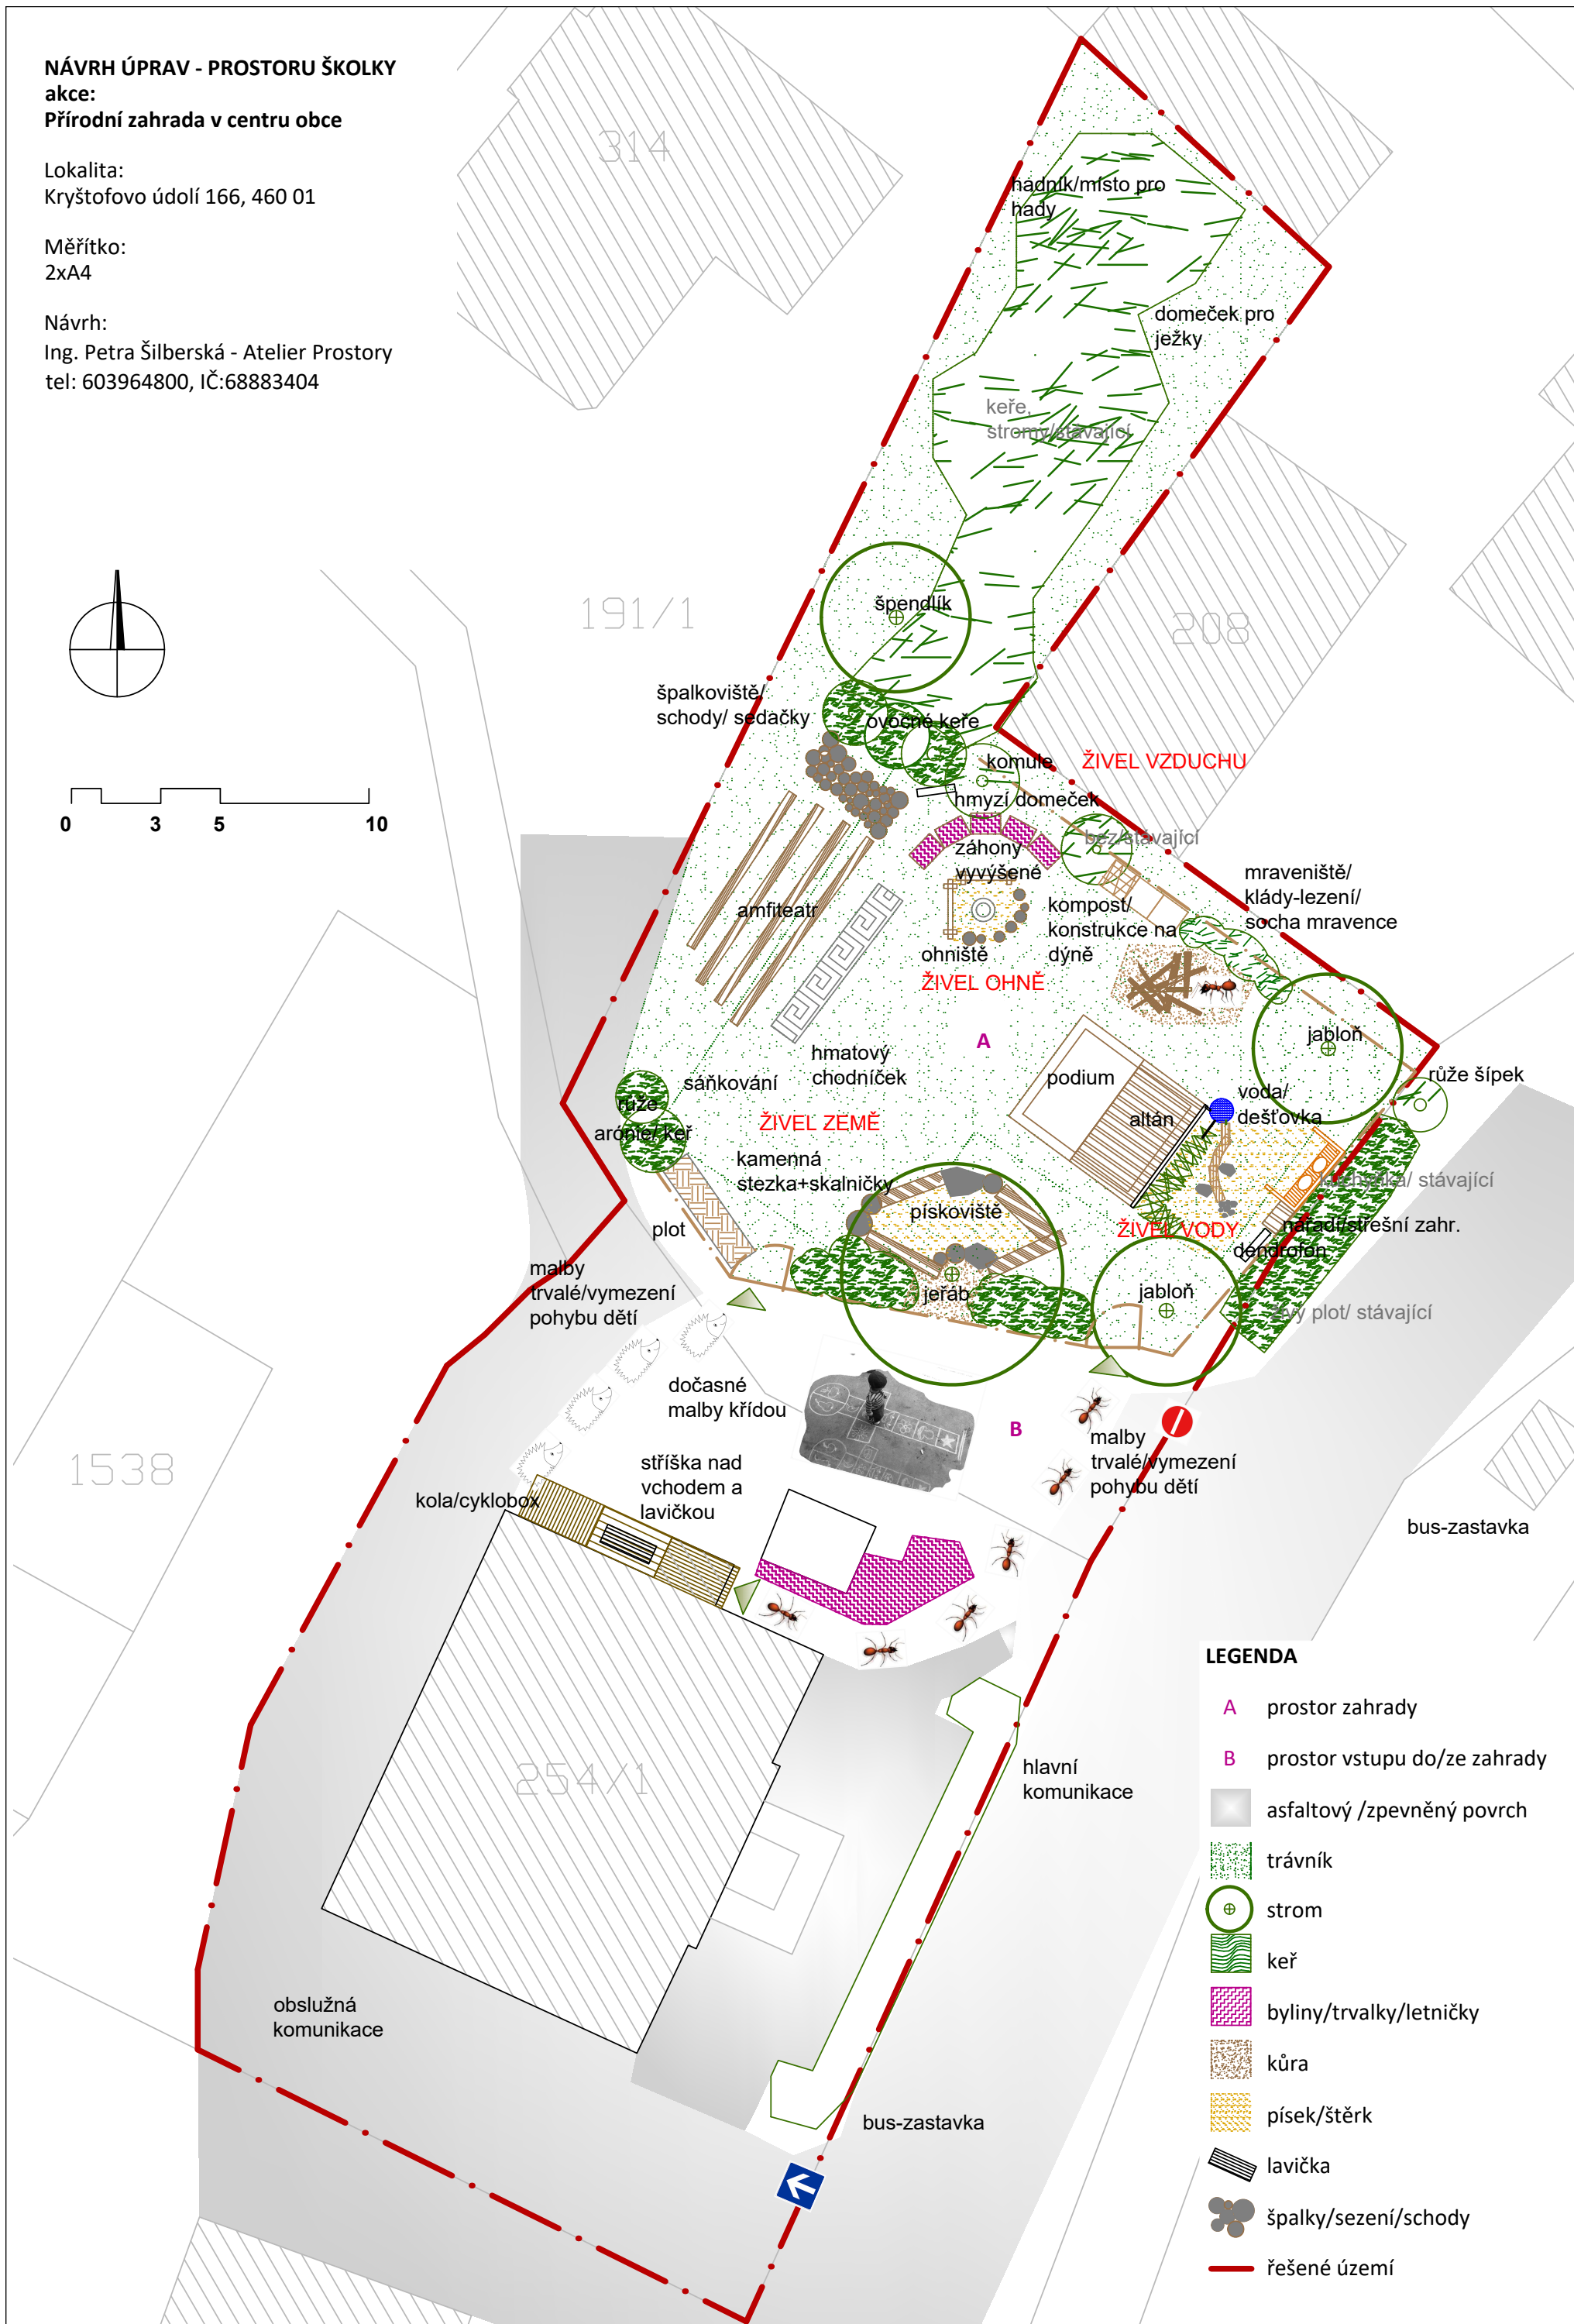

NÁVRH ÚPRAV - PROSTORU ŠKOLKY

akce:
Přírodní zahrada v centru obce

Lokalita:
Kryštofovo údolí 166, 460 01

Měřítko:
2xA4

Návrh:
Ing. Petra Šilberská - Atelier Prostory
tel: 603964800, IČ:68883404

- LEGENDA**
- A prostor zahrady
 - B prostor vstupu do/ze zahrady
 - asfaltový /zpevněný povrch
 - trávník
 - strom
 - keř
 - byliny/trvalky/letničky
 - kůra
 - písek/štěrk
 - lavička
 - špalky/sezení/schody
 - řešené území